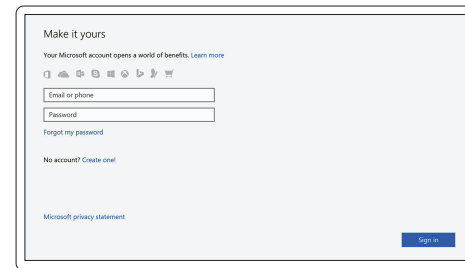

Connect to your network

Opret forbindelse til netværket
Muodosta verkkoyhteys
Koble deg til nettverket ditt
Anslut till ditt nätverk

- NOTE:** If you are connecting to a secured wireless network, enter the password for the wireless network access when prompted.
- BEMÆRK:** Hvis du tilslutter til et sikret trådløst netværk, indtast adgangskoden til det trådløse netværk når du bliver bedt om det.
- HUOMAUTUS:** Jos muodostat yhteyttä suojattuun langattomaan verkkoon, anna langattoman verkon salasana kun sitä pyydetään.
- MERK:** Hvis du skal koble til deg et sikkert trådløst nettverk, skal du angi passordet som brukes for å få tilgang til det trådløse nettverket, når du blir bedt om det.
- ANMÄRKNING!** Om du ansluter till ett säkert trådlöst nätverk, ange lösenordet för trådlös nätverksåtkomst när du ombeds göra det.

Sign in to your Microsoft account or create a local account

Log på din Microsoft-konto eller opret en lokal konto
Kirjautu Microsoft-tiillesi tai luo paikallinen tili
Logg inn på Microsoft-kontoen din eller opprett en lokal konto
Logga in till ditt Microsoft-konto eller skapa ett lokalt konto