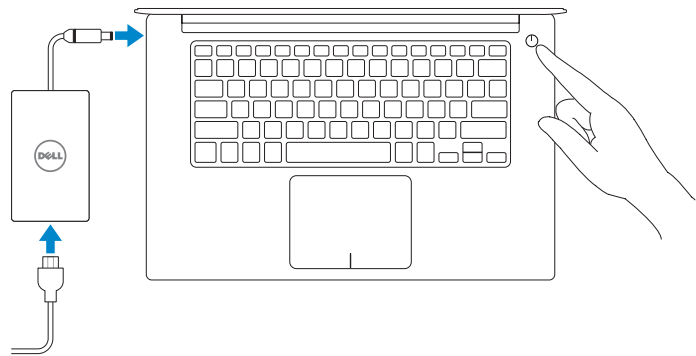

Dell Precision 5520

Quick Start Guide

Hurtig startguide
Pikaopas
Hurtigstart
Snabbstartguide

1 Connect the power adapter and press the power button

Tilslut strømadapteren og tryk på tænd/sluk-knappen
Kytke verkkolaite ja paina virtapainiketta
Slik kobler du til strømadapteren og trykker på strømknappen
Anslut strömadaptern och tryck på strömbrytaren

2 Finish operating system setup

Afslut konfiguration af operativsystem
Suorita käyttöjärjestelmän asennus loppuun
Fullfør oppsett av operativsystemet
Slutför installationen av operativsystemet

Windows 10